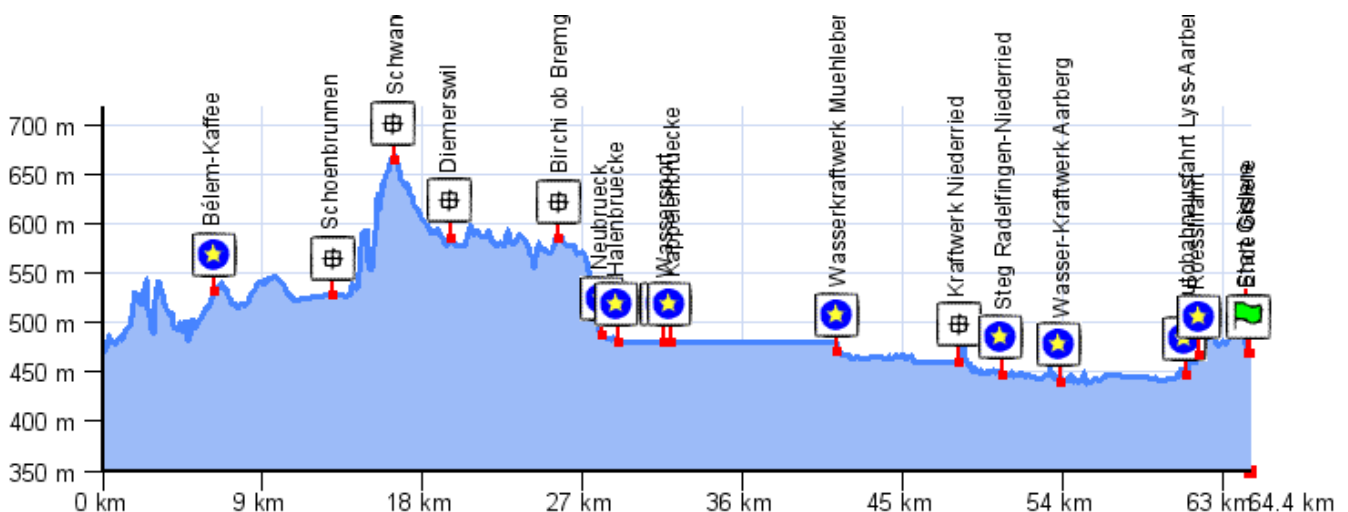

# A00 Frienisberg - DAS Naherholungsgebiet im Norden der Stadt Bern

## Ausschnitt

Dauer : 16st.33  
Entfernung : 64.60 km  
Zeitraum : -Dezember  
Schwierigkeitsgrad : Schwer  
Höhendifferenz : 981 m (+) / 981 m (-)  
Altitude min : 438 m  
Altitude max : 670 m  
Ausgangspunkt : 7.327838/47.060831  
Ausgangspunkt Höhe : 469 m  
Endpunkt : 7.327811/47.061029  
Endpunkt Höhe : 469 m

## Zusammenfassung

Der Frienisberg ist DAS Naherholungsgebiet vor den Toren der Stadt Bern, mit vielen Halbtagesausflügen.

## Beschreibung

Die Region Frienisberg umfasst die Gemeinden Meikirch, Kirchlindach, Radelfingen, Schüpfen, Seedorf, Wohlen b.Bern. Der Frienisberg ist DAS NAHERHOLUNGSGEBIET für die Region Bern. Im Zentrum des Frienisberg steht der Chutzeturm. Von der obersten Plattform auf ca 850 m.ü.M. genießt man einen Rundblick von den Zentralschweizer-Alpen zu den Savoyer-Alpen, über die 3-Seen, und den Jura. Der Frienisberg eignet sich für leichte und mittlere Wanderungen, Velotouren, aber auch für Gruppen-Ausflüge mit allerlei Events: Trottifahren, Rössliwägeli-Fahrten, Buure-Olympiaden, Bauernhofbrunches, Plauschhornussen usw. Der Umfang beträgt ca 64 km, die reine Wanderzeit ca 16 1/2 h. Das ganze Gebiet ist durch den ÖV gut erschlossen. Von Bern aus fahren Postautos in alle Richtungen um und über den Frienisberg bis Aarberg. Mit der S-Bahn sind die Start- und Zielpunkte Zollikofen, Münchenbuchsee, Schüpfen, Lyss und Aarberg erschlossen. Frienisberg-Tourismus beschreibt Ausflugsvorschläge für Wanderer, Velofahrer, Biker. Ausflugsvorschläge bestehen aus einer Route, und aus Punkten von Interesse wie: Sehenswürdigkeiten, Infrastruktur-Einrichtungen, Gastronomie-Betriebe und Einkaufsmöglichkeiten.